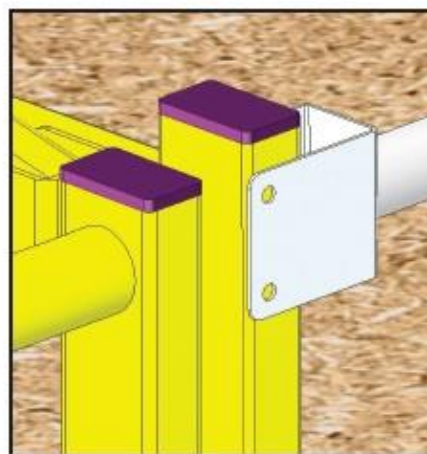

A tartó oszlopok összeszerelése:

Fő és mellékbordák beszerelése:

Merevítés beillesztése:

Korlát összeszerelés:

Feladó kapu összeszerelése:

Composite bearing block and axis diam. 16 mm -Nb 10 and 12-

Composite bearing block and axis diam. 12 mm -Nb 9 and 11-

Fig.7

Fixing to the floor

Fig.8

Fig.9

Assembling of safety gate side protection (accessory sold apart)

Fig 10