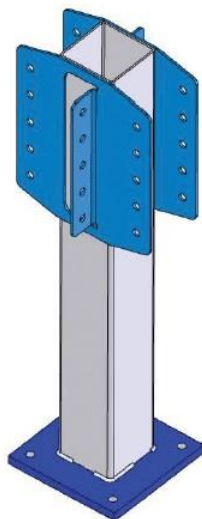

A tartó oszlopok összeszerelése:

Fő és mellékbordák beszerelése:

Merevítés beillesztése:

Korlát összeszerelés:

Feladó kapu összeszerelése:

Composite bearing block and axis diam. 16 mm -Nb 10 and 12-

Composite bearing block and axis diam. 12 mm -Nb 9 and 11-