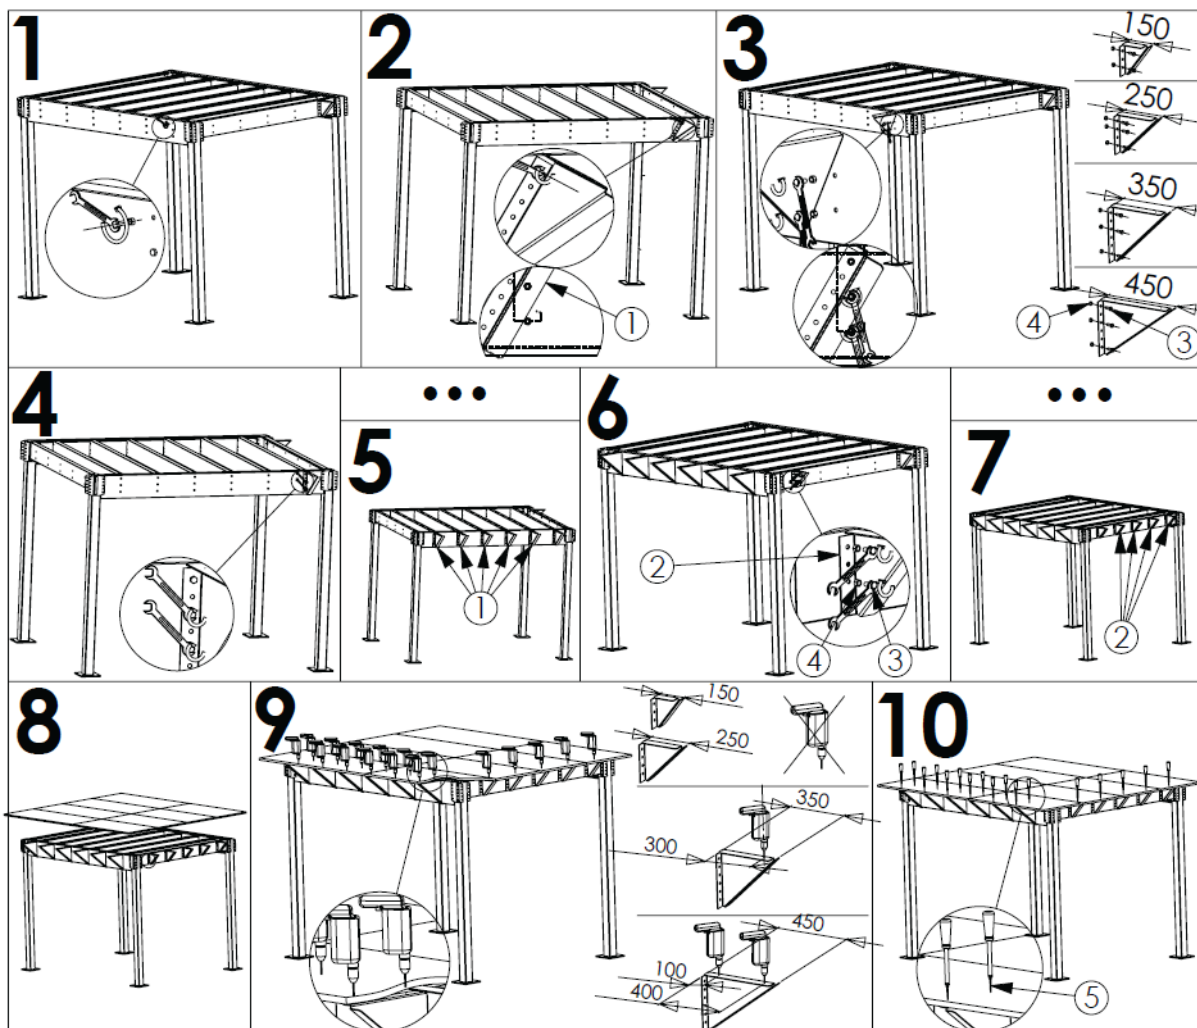

A tartó oszlopok összeszerelése:

Fő és mellékbordák beszerelése:

Merevítés beillesztése:

Korlát összeszerelés:

Feladó kapu összeszerelése:

Composite bearing block and axis diam. 16 mm -Nb 10 and 12-

Composite bearing block and axis diam. 12 mm -Nb 9 and 11-

Fig.7

Fixing to the floor

Fig.8

Fig.9

Assembling of safety gate side protection (accessory sold apart)

Fig 10