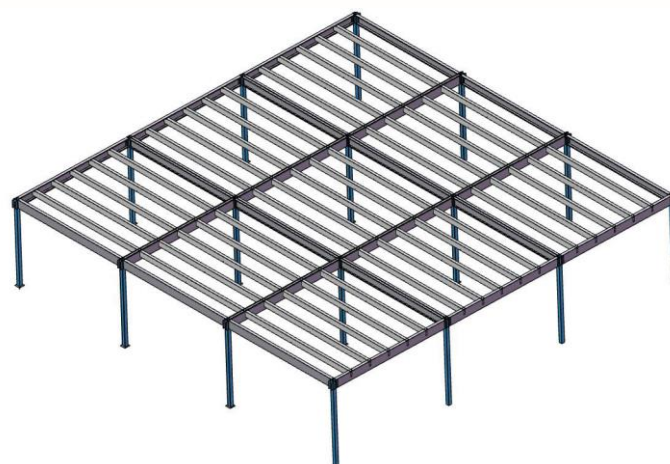

A tartó oszlopok összeszerelése:

Fő és mellékbordák beszerelése:

Merevítés beillesztése:

Korlát összeszerelés:

Feladó kapu összeszerelése:

Composite bearing block and axis diam. 16 mm -Nb 10 and 12-

Composite bearing block and axis diam. 12 mm -Nb 9 and 11-