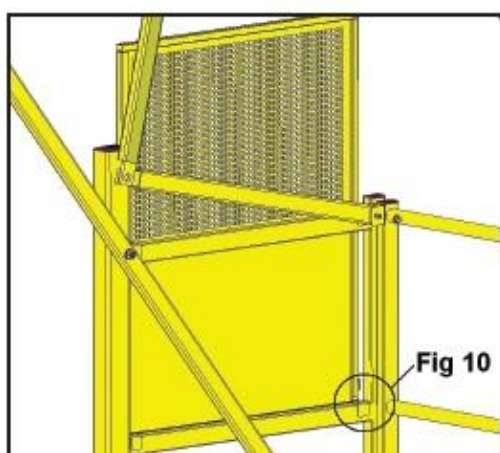

A tartó oszlopok összeszerelése:

Fő és mellékbordák beszerelése:

Merevítés beillesztése:

Korlát összeszerelés:

Feladó kapu összeszerelése:

Composite bearing block and axis diam. 16 mm -Nb 10 and 12-

Composite bearing block and axis diam. 12 mm -Nb 9 and 11-

Fig.7

Fixing to the floor

Fig.8

Fig.9

Assembling of safety gate side protection (accessory sold apart)

Fig 10