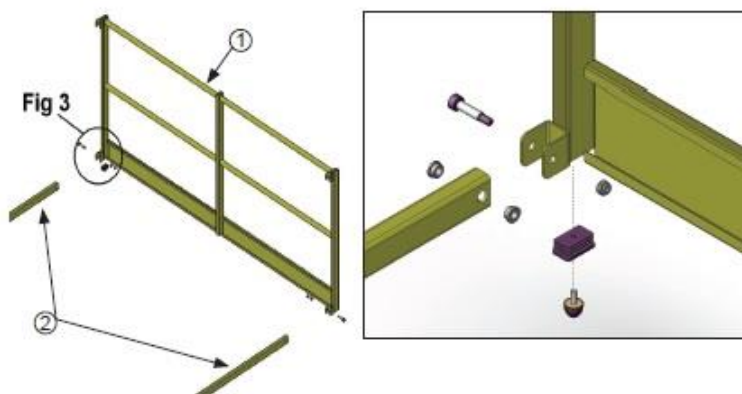

A tartó oszlopok összeszerelése:

Fő és mellékbordák beszerelése:

Merevítés beillesztése:

Korlát összeszerelés:

Feladó kapu összeszerelése:

Composite bearing block and axis diam. 16 mm -Nb 10 and 12-

Composite bearing block and axis diam. 12 mm -Nb 9 and 11-

Fig.7

Fixing to the floor

Fig.8

Fig.9

Assembling of safety gate side protection (accessory sold apart)

Fig 10