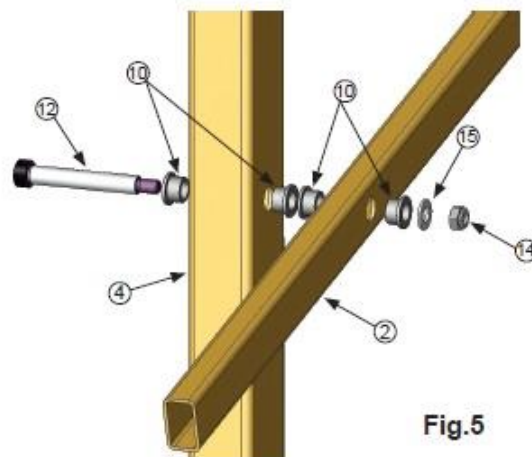

A tartó oszlopok összeszerelése:

Fő és mellékbordák beszerelése:

Merevítés beillesztése:

Korlát összeszerelés:

Feladó kapu összeszerelése:

Composite bearing block and axis diam. 16 mm -Nb 10 and 12-

Composite bearing block and axis diam. 12 mm -Nb 9 and 11-

Fig.7

Fixing to the floor

Fig.8

Fig.9

Assembling of safety gate side protection (accessory sold apart)

Fig 10