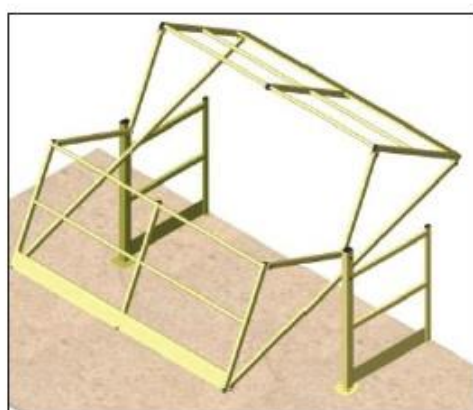

A tartó oszlopok összeszerelése:

Fő és mellékbordák beszerelése:

Merevítés beillesztése:

Korlát összeszerelés:

Feladó kapu összeszerelése:

Composite bearing block and axis diam. 16 mm -Nb 10 and 12-

Composite bearing block and axis diam. 12 mm -Nb 9 and 11-