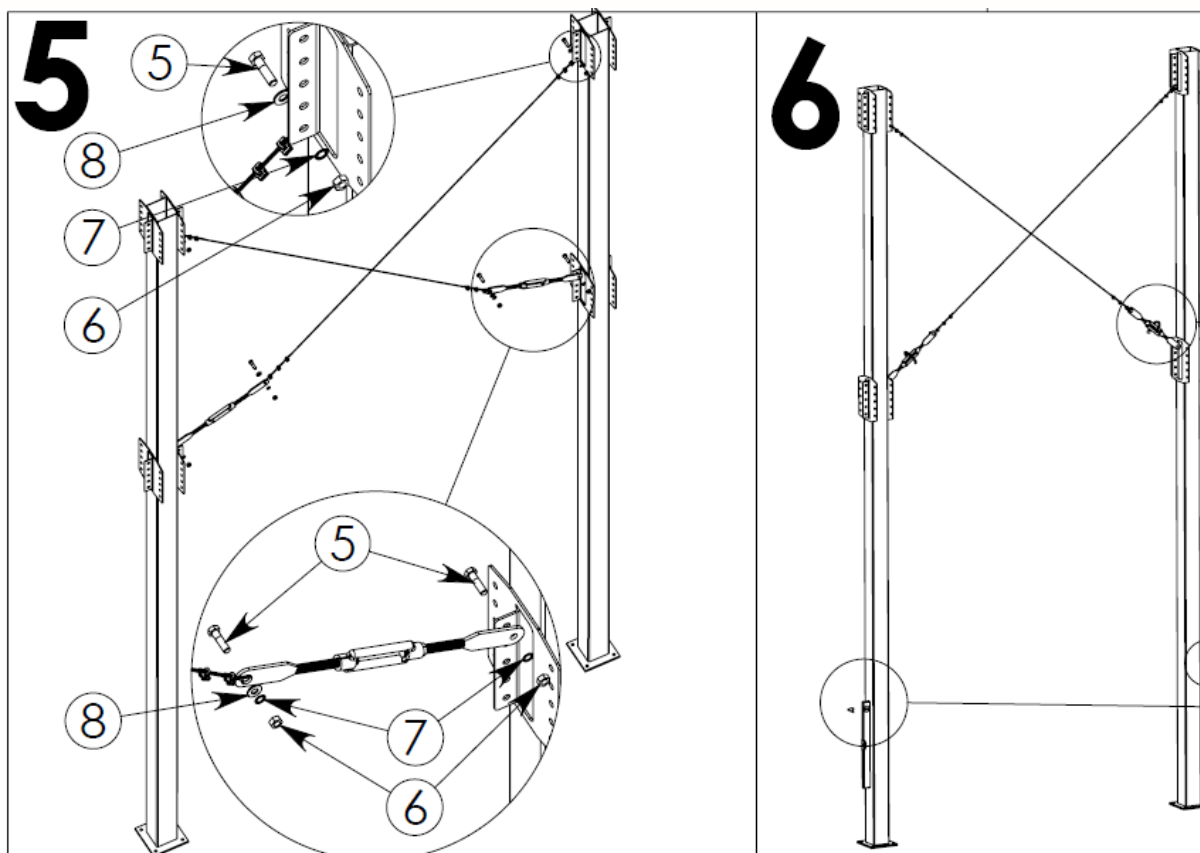

A tartó oszlopok összeszerelése:

Fő és mellékbordák beszerelése:

Merevítés beillesztése:

Korlát összeszerelés:

Feladó kapu összeszerelése:

Composite bearing block and axis diam. 16 mm -Nb 10 and 12-

Composite bearing block and axis diam. 12 mm -Nb 9 and 11-

Fig.7

Fixing to the floor

Fig.8

Fig.9

Assembling of safety gate side protection (accessory sold apart)

Fig 10