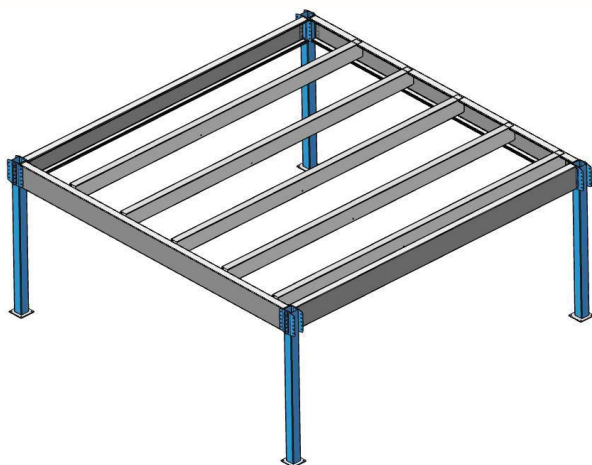

A tartó oszlopok összeszerelése:

Fő és mellékbordák beszerelése:

Merevítés beillesztése:

Korlát összeszerelés:

Feladó kapu összeszerelése:

Composite bearing block and axis diam. 16 mm -Nb 10 and 12-

Composite bearing block and axis diam. 12 mm -Nb 9 and 11-