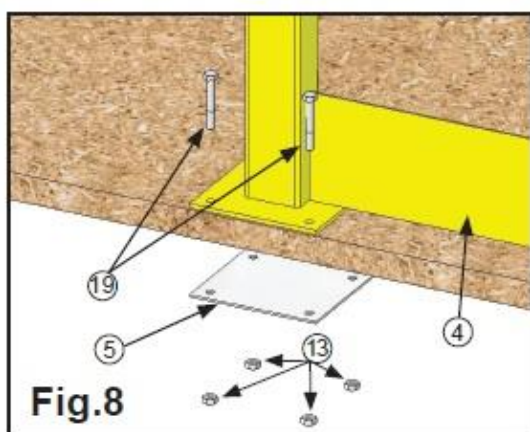

A tartó oszlopok összeszerelése:

Fő és mellékbordák beszerelése:

Merevítés beillesztése:

Korlát összeszerelés:

Feladó kapu összeszerelése:

Composite bearing block and axis diam. 16 mm -Nb 10 and 12-

Composite bearing block and axis diam. 12 mm -Nb 9 and 11-

Fig.7

Fixing to the floor

Fig.8

Fig.9

Assembling of safety gate side protection (accessory sold apart)

Fig 10