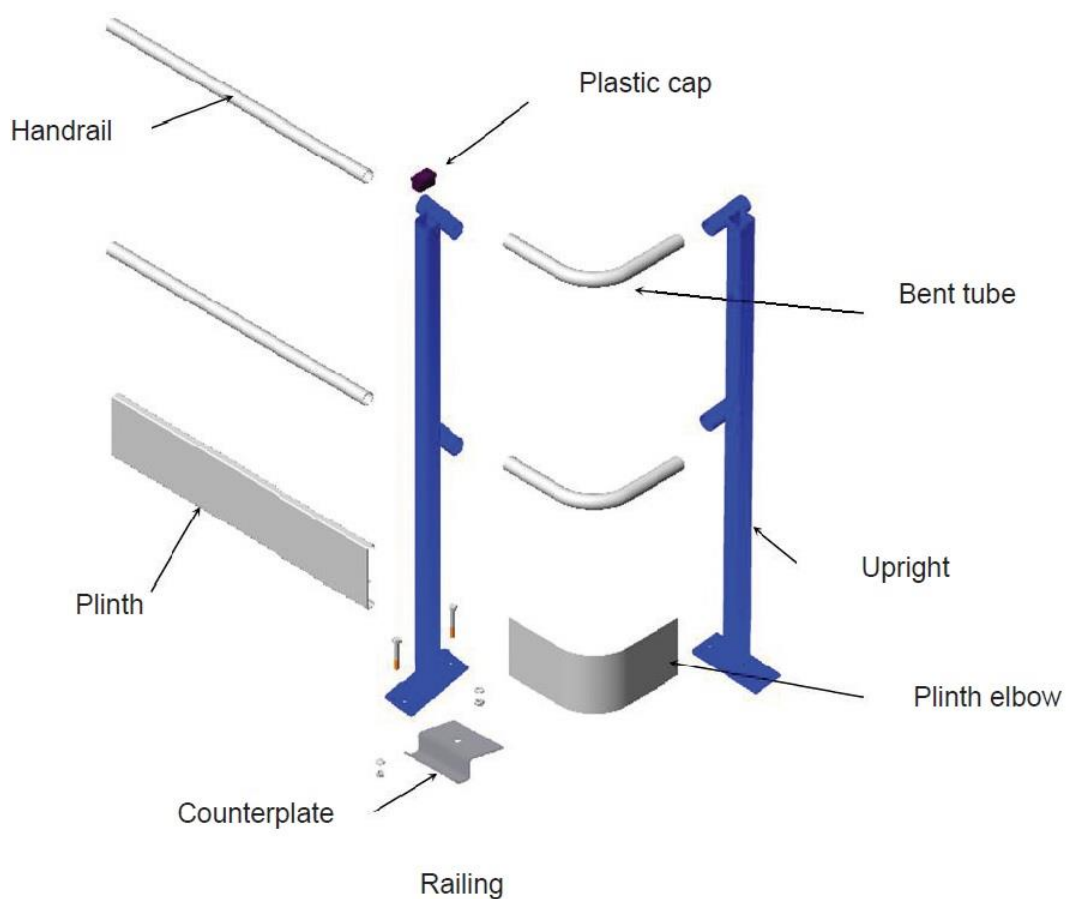

A tartó oszlopok összeszerelése:

Fő és mellékbordák beszerelése:

Merevítés beillesztése:

Korlát összeszerelés:

Feladó kapu összeszerelése:

Composite bearing block and axis diam. 16 mm -Nb 10 and 12-

Composite bearing block and axis diam. 12 mm -Nb 9 and 11-

Fig.7

Fixing to the floor

Fig.8

Fig.9

Assembling of safety gate side protection (accessory sold apart)

Fig 10