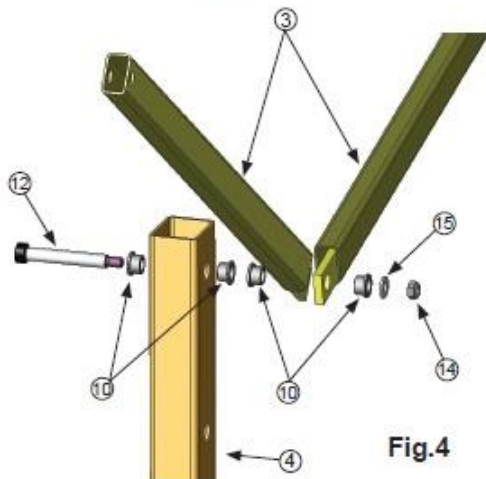

A tartó oszlopok összeszerelése:

Fő és mellékbordák beszerelése:

Merevítés beillesztése:

Korlát összeszerelés:

Feladó kapu összeszerelése:

Composite bearing block and axis diam. 16 mm -Nb 10 and 12-

Composite bearing block and axis diam. 12 mm -Nb 9 and 11-

Fig.7

Fixing to the floor

Fig.8

Fig.9

Assembling of safety gate side protection (accessory sold apart)

Fig 10