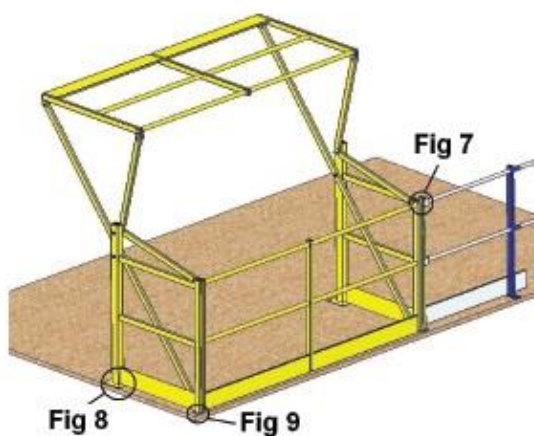

A tartó oszlopok összeszerelése:

Fő és mellékbordák beszerelése:

Merevítés beillesztése:

Korlát összeszerelés:

Feladó kapu összeszerelése:

Composite bearing block and axis diam. 16 mm -Nb 10 and 12-

Composite bearing block and axis diam. 12 mm -Nb 9 and 11-