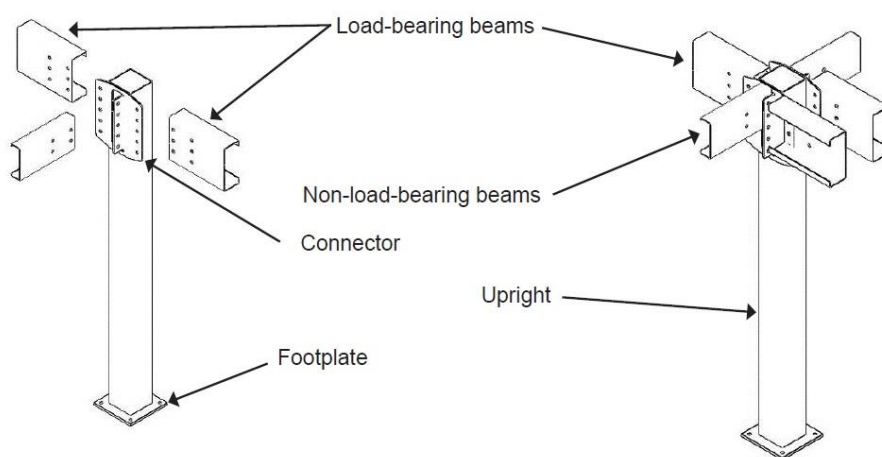

A tartó oszlopok összeszerelése:

Fő és mellékbordák beszerelése:

Merevítés beillesztése:

Korlát összeszerelés:

Feladó kapu összeszerelése:

Composite bearing block and axis diam. 16 mm -Nb 10 and 12-

Composite bearing block and axis diam. 12 mm -Nb 9 and 11-