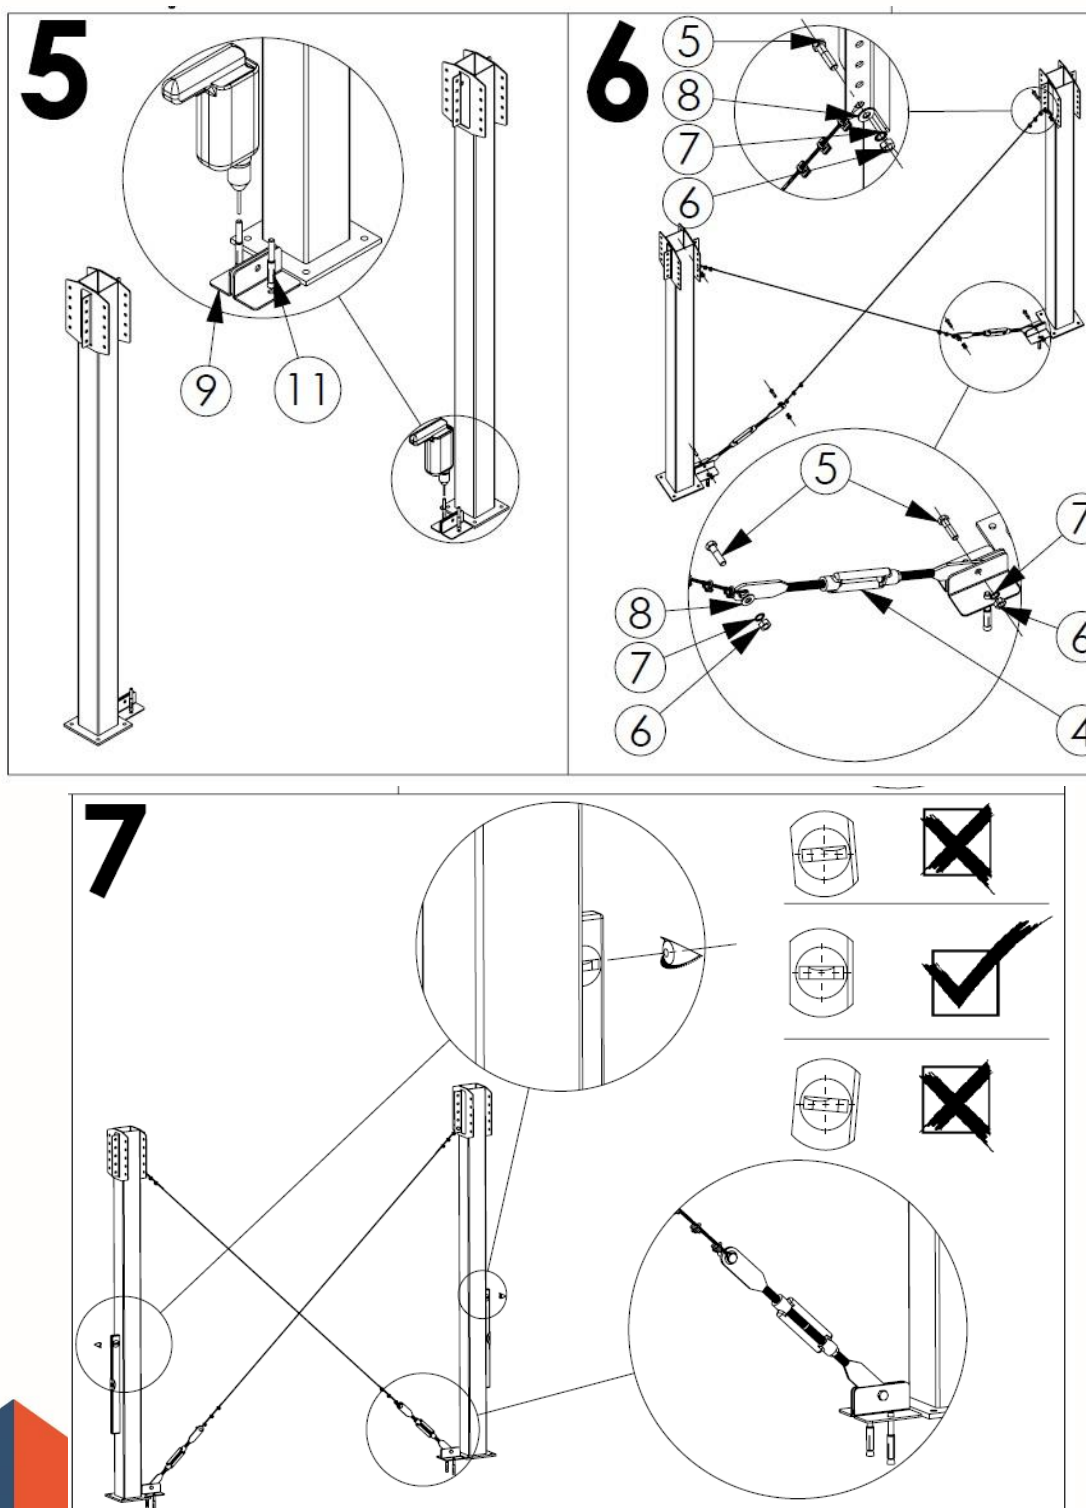

A tartó oszlopok összeszerelése:

Fő és mellékbordák beszerelése:

Merevítés beillesztése:

Korlát összeszerelés:

Feladó kapu összeszerelése:

Composite bearing block and axis diam. 16 mm -Nb 10 and 12-

Composite bearing block and axis diam. 12 mm -Nb 9 and 11-

Fig.7

Fixing to the floor

Fig.8

Fig.9

Assembling of safety gate side protection (accessory sold apart)

Fig 10